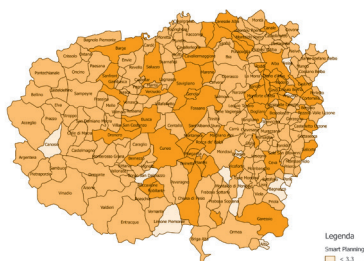

I risultati ottenuti per ciascuno dei 10 ambiti

PLANNING