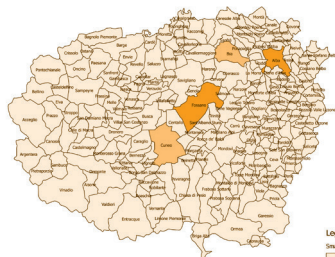

I risultati ottenuti per ciascuno dei 10 ambiti

PLANNING

ENVIRONMENT

CULTURE

LIVING

GOVERNMENT

PEOPLE

ENERGY

CONNETTIVITÀ

MOBILITY

ECONOMY