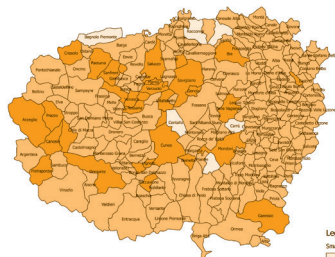

I risultati ottenuti per ciascuno dei 10 ambiti

PLANNING

ENVIRONMENT

CULTURE

LIVING

GOVERNMENT

PEOPLE

ENERGY

CONNETTIVITÀ

MOBILITY

ECONOMY