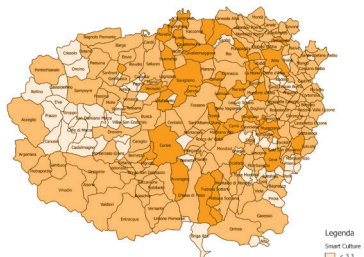

I risultati ottenuti per ciascuno dei 10 ambiti

PLANNING

ENVIRONMENT

CULTURE

LIVING

GOVERNMENT

PEOPLE

ENERGY

CONNETTIVITÀ

MOBILITY

ECONOMY