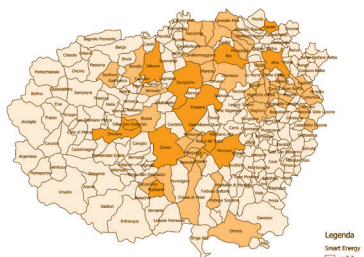

I risultati ottenuti per ciascuno dei 10 ambiti

PLANNING

ENVIRONMENT

CULTURE

LIVING

GOVERNMENT

PEOPLE

ENERGY

CONNETTIVITÀ

MOBILITY

ECONOMY