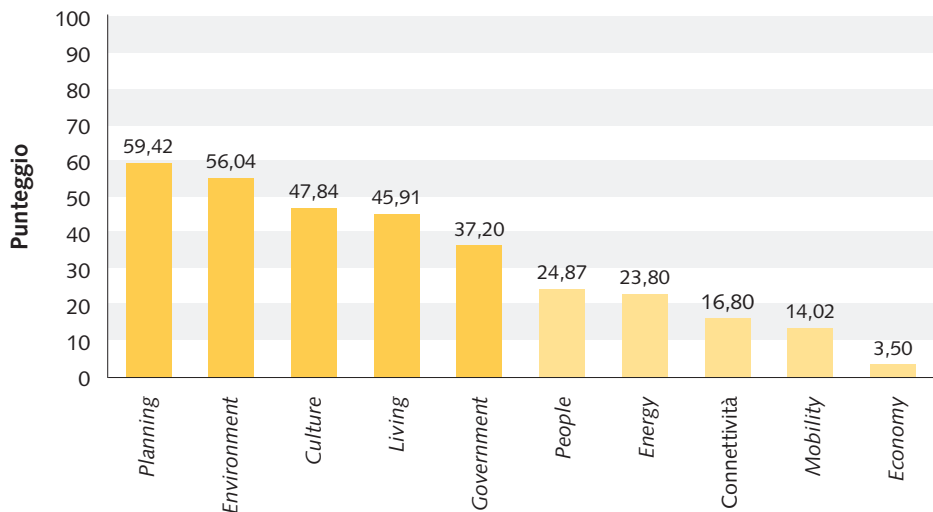

Abitanti coinvolti per livello di smartness dei Comuni

Punteggio medio complessivo dei 250 Comuni: **47,7 su 100**

I 10 ambiti smart considerati dalla ricerca

1. **CONNETTIVITÀ**
2. **ECONOMY** (Imprese ed economia)
3. **MOBILITY** (Mobilità)
4. **ENVIRONMENT** (Ambiente)
5. **ENERGY** (Energia)
6. **PEOPLE** (Cittadini)
7. **LIVING** (Vita)
8. **CULTURE** (Cultura)
9. **GOVERNMENT** (Governance)
10. **PLANNING** (Pianificazione)

Graduatoria e punteggi medi dei Comuni per ambito

I risultati ottenuti per ciascuno dei 10 ambiti

PLANNING

Legenda
Smart Planning
□ < 3,3
■ 3,3 - 6,6
■ > 6,6

ENVIRONMENT

Legenda
Smart Environment
□ < 3,3
■ 3,3 - 6,6
■ > 6,6