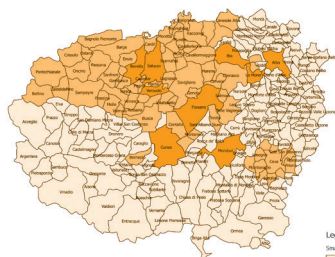

I risultati ottenuti per ciascuno dei 10 ambiti

PLANNING

ENVIRONMENT

CULTURE

LIVING

GOVERNMENT

PEOPLE

ENERGY

CONNETTIVITÀ

MOBILITY

ECONOMY