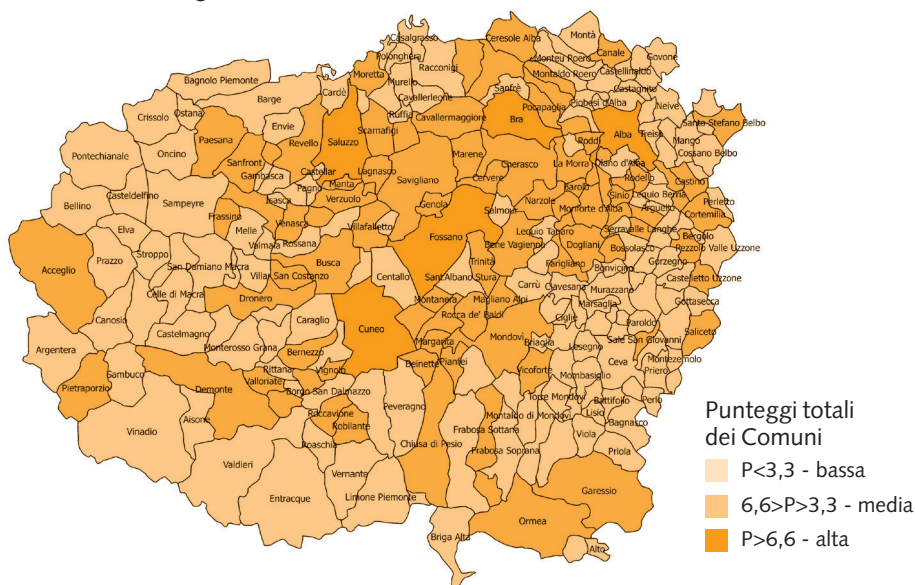

Alcune definizioni di smartness

Con il termine Smart City e Community (SC) si intende quel luogo e/o contesto territoriale ove l'utilizzo pianificato e sapiente delle risorse umane e naturali, opportunamente gestite e integrate mediante le numerose tecnologie ICT già disponibili, consente la creazione di un ecosistema capace di utilizzare al meglio le risorse e di fornire servizi integrati e sempre più intelligenti [...].

(Carlo Ratti, fondatore e direttore del SENSEable City Lab del MIT)

La smartness complessiva della provincia di Cuneo

secondo la fotografia scattata dalla ricerca.

L'indagine ha considerato politiche e iniziative dei comuni della provincia di Cuneo e si è conclusa a dicembre 2016.