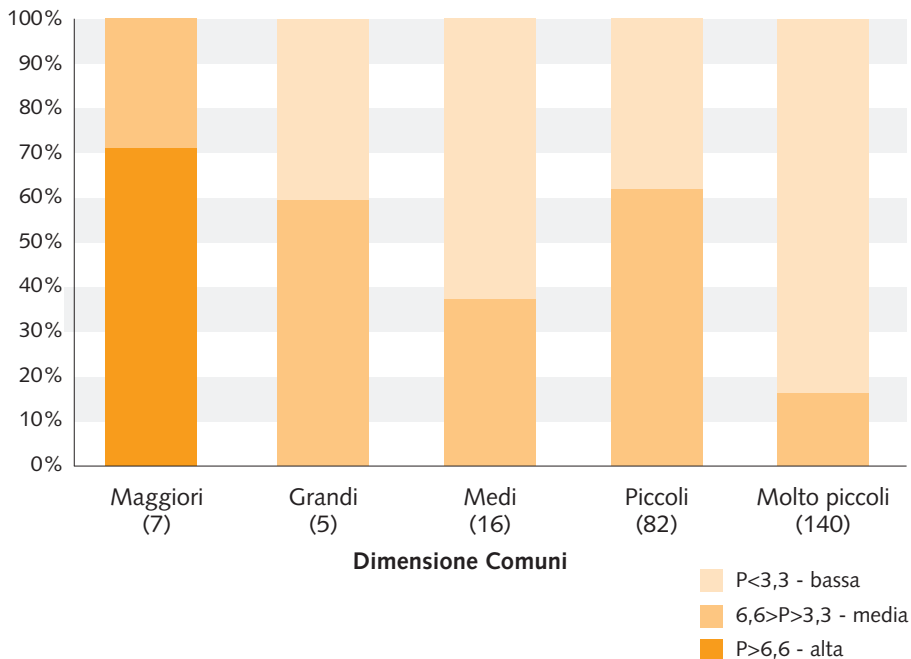

(Carlo Ratti, fondatore e direttore del SENSEable City Lab del MIT)

La smartness complessiva della provincia di Cuneo

secondo la fotografia scattata dalla ricerca.

L'indagine ha considerato politiche e iniziative dei comuni della provincia di Cuneo e si è conclusa a dicembre 2016.

Scarica il quaderno completo su
www.fondazionecrc.it

A cura del Centro Studi
Per info: centro.studi@fondazionecrc.it

FONDAZIONE CRC

Livello di smartness ottenuto dai Comuni per dimensione

Punteggio medio complessivo dei 250 Comuni: **32,9 su 100**