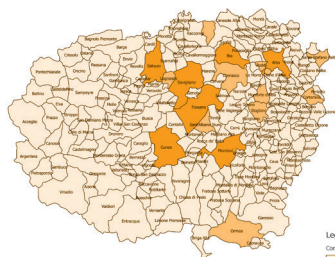

CONNETTIVITÀ