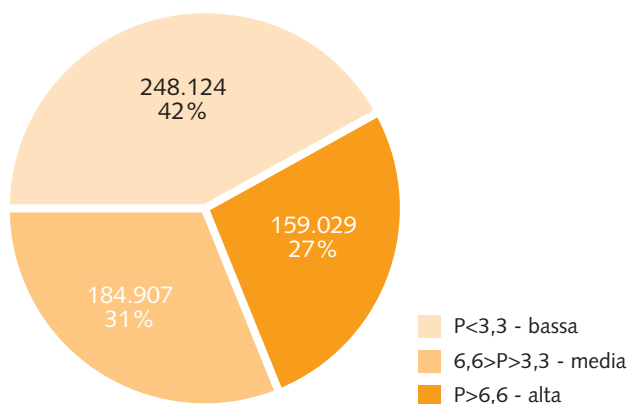

(Carlo Ratti, fondatore e direttore del SENSEable City Lab del MIT)

La smartness complessiva della provincia di Cuneo

secondo la fotografia scattata dalla ricerca.

L'indagine ha considerato politiche e iniziative dei comuni della provincia di Cuneo e si è conclusa a dicembre 2016.

Scarica il quaderno completo su
www.fondazionecrc.it

A cura del Centro Studi
Per info: centro.studi@fondazionecrc.it

FONDAZIONE CRC

Livello di smartness ottenuto dai Comuni per dimensione

Punteggio medio complessivo dei 250 Comuni: **32,9 su 100**

Abitanti coinvolti per livello di smartness dei Comuni

Punteggio medio complessivo dei 250 Comuni: **47,7 su 100**

I 10 ambiti smart considerati dalla ricerca

1. **CONNETTIVITÀ**
2. **ECONOMY** (Imprese ed economia)
3. **MOBILITY** (Mobilità)
4. **ENVIRONMENT** (Ambiente)
5. **ENERGY** (Energia)
6. **PEOPLE** (Cittadini)
7. **LIVING** (Vita)
8. **CULTURE** (Cultura)
9. **GOVERNMENT** (Governance)
10. **PLANNING** (Pianificazione)